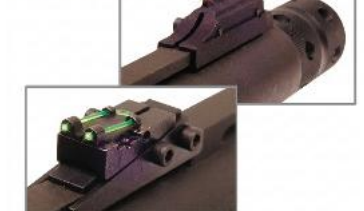

0806080 - SET MIRINO E TACCA DI MIRA IN ACCIAIO REGOLABILE PER FUCILE CON BINDELLA DA 8 MM - TG944D - TRUGLO

Categorie Mirini Fucili, Mirini Fucili