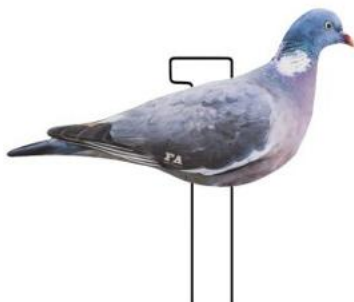

1713107 - SET COLOMBACCIO - CONFEZIONE 12 PEZZI - STAMPO 2D FA25-500-03 - FINAL APPROACH

Categorie Stampi, Stampi Uccelli Vari