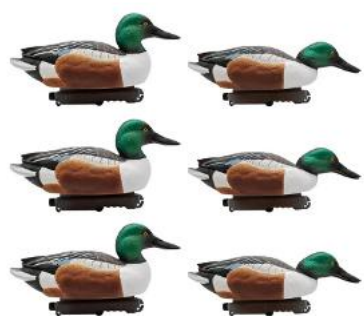

1713091 - SET MESTOLONE MASCHIO-PREMIUM- CONFEZIONE DA 6 PEZZI - FINAL APPROACH FA212530

Categorie Stampi, Stampi Anatre