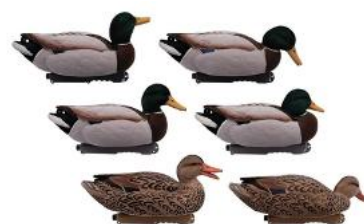

1713087 - SET GERMANO FLOCKED ANTIRIFLESSO COMPOSTO DA 4 MASCHI E 2 FEMMINE - CONFEZIONE DA 6 PEZZI - STAMPO 43 CM - FINAL APPROACH - FA192350

Categorie Stampi, Stampi Anatre