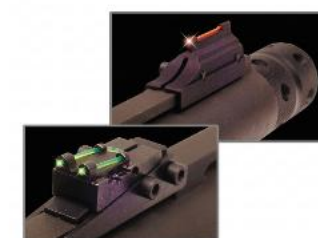

0806209 - SET MIRINO E TACCA DI MIRA IN FIBRA OTTICA PER FUCILI SLUG REMINGTON ED CHARLES DALY - TG962A - TRUGLO

Categorie Mirini Fucili, Mirini Fucili