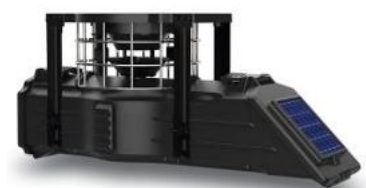

4201060 - DISTRIBUTORE DI FORAGGIO CON PANNELLO SOLARE INTEGRATO - AH-SSLNG-KIT - AMERICAN HUNTER

Categorie Box Trasporto Animali e Prodotti per Animali, Prodotti per Animali