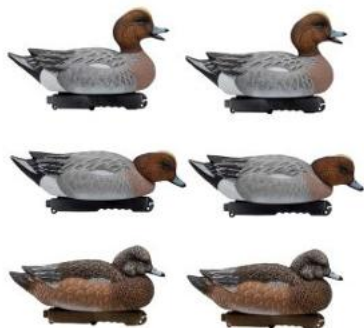

1713101 - SET FISCHIONE COMPOSTO DA 4 MASCHI E 2 FEMMINE - CONFEZIONE 6 PEZZI - FA244514 - FINAL APPROACH - In arrivo se vuoi prenotare il prodotto invia WhatsApp al +39 3286953793

<https://api.whatsapp.com/send?phone=393286953793> WhatsApp cellulare

Categorie Stampi, Stampi Anatre