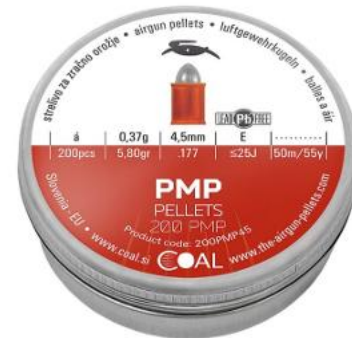

0502011 - 200 PALLINI 4,50 MM - PALLINO ARIA COMPRESSA CORPO PLASTICA PUNTA METALLO - 0,37 GRAMMI - LAOC

Categorie Aria Compressa, Aria Compressa